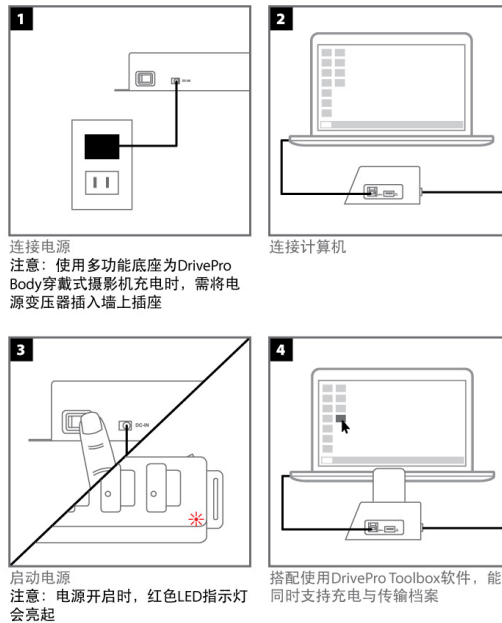

快速入门指南

多功能底座概览

操作说明

包装内容

DrivePro Body Toolbox™ 软件

DrivePro Body Toolbox™ 影片管理软件专为DrivePro Body穿戴式摄影机所设计，具备简易且人性化的操作接口，能协助Windows用户简单设定DrivePro Body基本功能。

DrivePro Body Toolbox专为具备安全加密功能的DrivePro Body穿戴式摄影机所设计，保护录像档案不外泄。建议第一次使用时同时变更密码，默认密码为“12345678”。

- 1 DrivePro Body Toolbox下载网址：
tw.transcend-info.com/downloads
- 2 将DrivePro Body Toolbox安装到桌面计算机或笔记本电脑

扩充多功能底座

只需连接上1个计算机USB端口，就能再多扩充2个多功能底座，可连接最多18台的DrivePro Body穿戴式摄影机（DrivePro Body 10除外），并同时支持充电与上传档案。