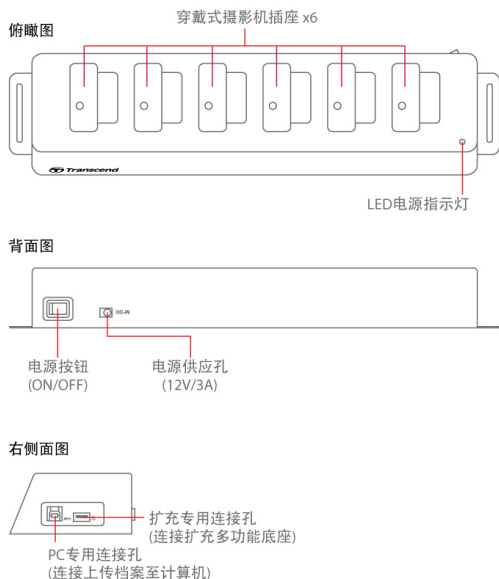

快速入门指南

多功能底座概览

操作说明

包装内容

DrivePro Body Toolbox™ 软件

DrivePro Body Toolbox™ 影片管理软件专为DrivePro Body穿戴式摄影机所设计，具备简易且人性化的操作接口，能协助Windows用户简单设定DrivePro Body基本功能。

DrivePro Body Toolbox专为具备安全加密功能的DrivePro Body穿戴式摄影机所设计，保护录像档案不外泄。建议第一次使用时同时变更密码，默认密码为“12345678”。

- 1 DrivePro Body Toolbox下载网址：
tw.transcend-info.com/downloads
- 2 将DrivePro Body Toolbox安装到桌面计算机或笔记本电脑

扩充多功能底座

只需连接上1个计算机USB端口，就能再多扩充2个多功能底座，可连接最多18台的DrivePro Body穿戴式摄影机（DrivePro Body 10除外），并同时支持充电与上传档案。