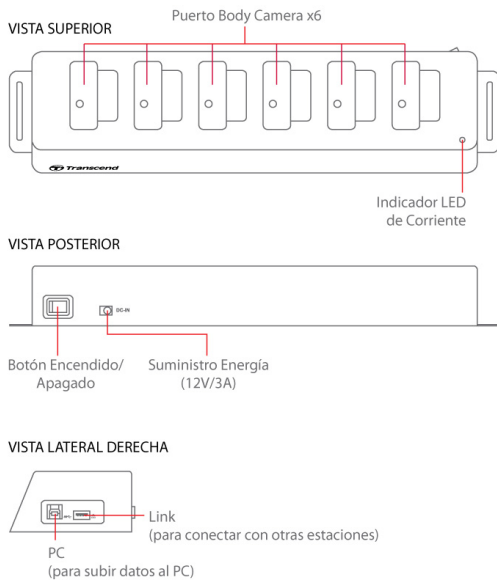

Guía de Inicio Rápido

Vista General Estación Acoplamiento

Comenzando

Contenido de la caja

DrivePro Body Toolbox™ Software

DrivePro Body Toolbox™ es un sistema seguro de gestión de archivos de video que simplifica los ajustes de la cámara y archivos de video/foto. El DrivePro Body Toolbox dispone de una interfaz fácil de usar que les permite a los usuarios Windows configurar las funciones básicas de la serie DrivePro Body.

Exclusivamente para la serie DrivePro Body, DrivePro Body Toolbox adicionalmente permite la función de encriptación de seguridad para proteger sus archivos registrados. Cuando se use por primera vez, por favor cambie la contraseña preestablecida "12345678".

Usando sólo un puerto USB de su PC, la estación puede ser conectada con otras 2 estaciones más, permitiendo hasta 18 cámaras DrivePro Body (excepto para DrivePro Body 10) para carga y subida de datos simultáneamente.