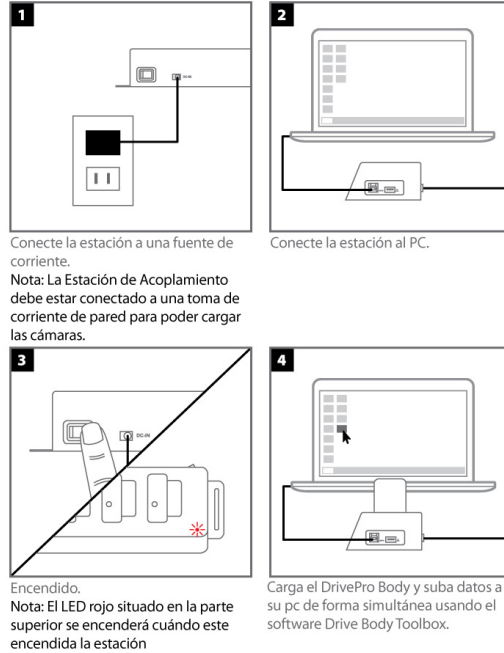

Guía de Inicio Rápido

Vista General Estación Acoplamiento

Comenzando

Contenido de la caja

DrivePro Body Toolbox™ Software

DrivePro Body Toolbox™ es un sistema seguro de gestión de archivos de video que simplifica los ajustes de la cámara y archivos de video/foto. El DrivePro Body Toolbox dispone de una interfaz fácil de usar que les permite a los usuarios Windows configurar las funciones básicas de la serie DrivePro Body.

Exclusivamente para la serie DrivePro Body, DrivePro Body Toolbox adicionalmente permite la función de encriptación de seguridad para proteger sus archivos registrados. Cuando se use por primera vez, por favor cambie la contraseña preestablecida "12345678".

Usando sólo un puerto USB de su PC, la estación puede ser conectada con otras 2 estaciones más, permitiendo hasta 18 cámaras DrivePro Body (excepto para DrivePro Body 10) para carga y subida de datos simultáneamente.