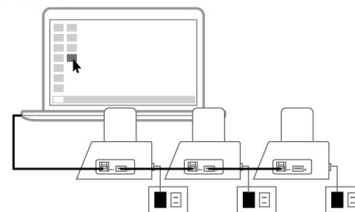

Conectar la Estación con otra Estación de Acoplamiento

Usando sólo un puerto USB de su PC, la estación puede ser conectada con otras 2 estaciones más, permitiendo hasta 18 cámaras DrivePro Body (excepto para DrivePro Body 10) para carga y subida de datos simultáneamente.